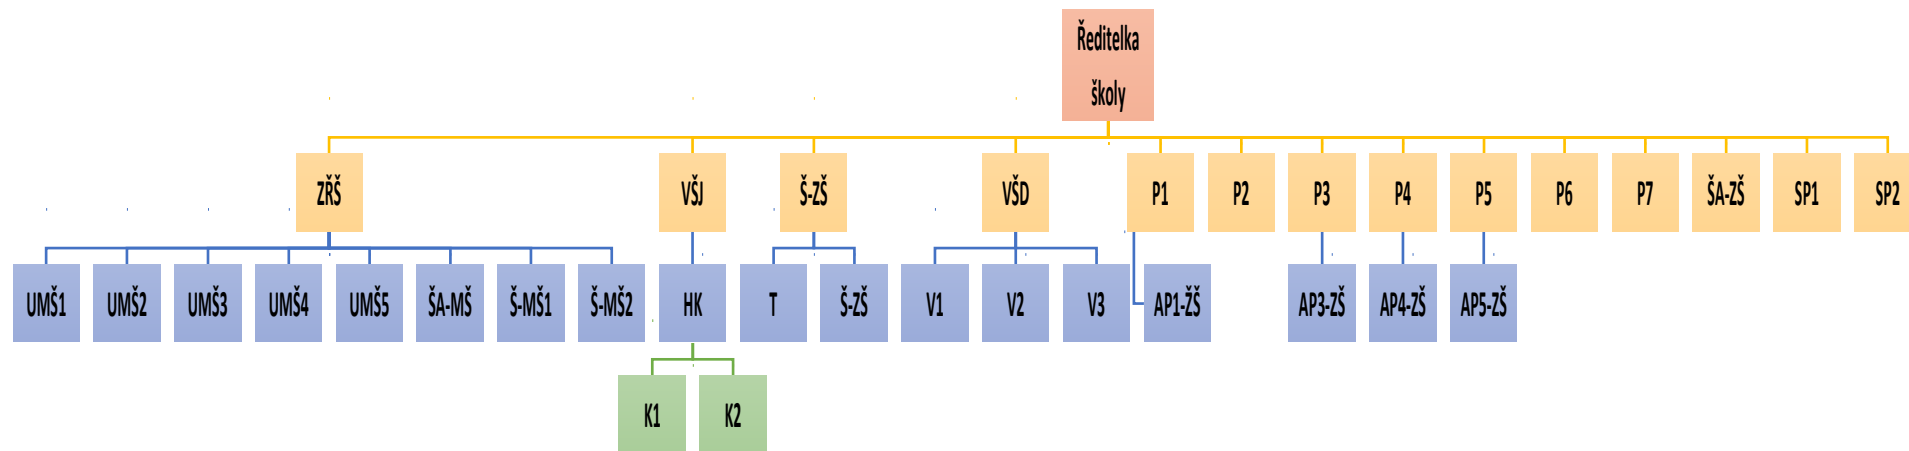

Základní škola a Mateřská škola, Předklášteří, okres Brno – venkov, příspěvková organizace

Školní rok: 2023/2024

ZŘŠ	zástupce ředitele školy
UMŠ	učitelka MŠ
Š-MŠ	školnice MŠ
VŠJ	vedoucí školní jídelny
HK	hlavní kuchařka
K	kuchařka
VŠD	vedoucí školní družiny
V	vychovatelka
P	pedagog 1. stupně ZŠ
AP	asistent pedagoga
Š-ZŠ	školnice ZŠ
T	obsluha plynových kotlů (topič)
ŠA	školní asistent
SP	speciální pedagog